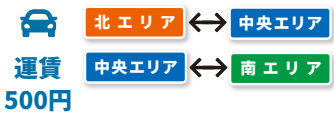

矢作デマンド 運行図

数字が記入された 830 ポイントが乗降できる停留所です (例: 830 427 209 014)

停留所番号	
北エリア	北野学区 001~043
中央エリア	矢作北学区 201~248 矢作東学区 401~442 矢作西学区 601~618
南エリア	矢作南学区 801~845

ルール 1

エリアにより運賃が異なります
(隣接しないエリアの移動はできません。)

×乗車できません
北エリア ↔ 南エリア

ルール 2

異なる色の停留所に移動できます
(青色は同じ色も移動できます)

×乗降できません
路線バスが運行しているルートです。路線バスを利用しましょう。