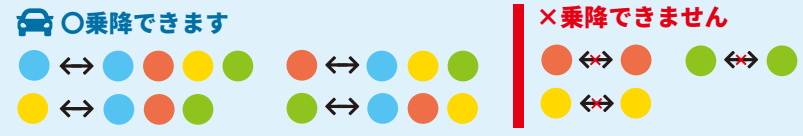

矢作デマンド 運行図

数字が記入された 830 ポイントが乗降できる停留所です (例: 830 427 209 014)

停留所番号	
北エリア	北野学区 001~043
中央エリア	矢作北学区 201~248 矢作東学区 401~442 矢作西学区 601~618
南エリア	矢作南学区 801~845

ルール 1

エリアにより運賃が異なります
(隣接しないエリアの移動はできません。)

×乗車できません
北エリア ↔ 南エリア

ルール 2

異なる色の停留所に移動できます
(青色は同じ色も移動できます)

×乗降できません
路線バスが運行しているルートです。路線バスを利用しましょう。