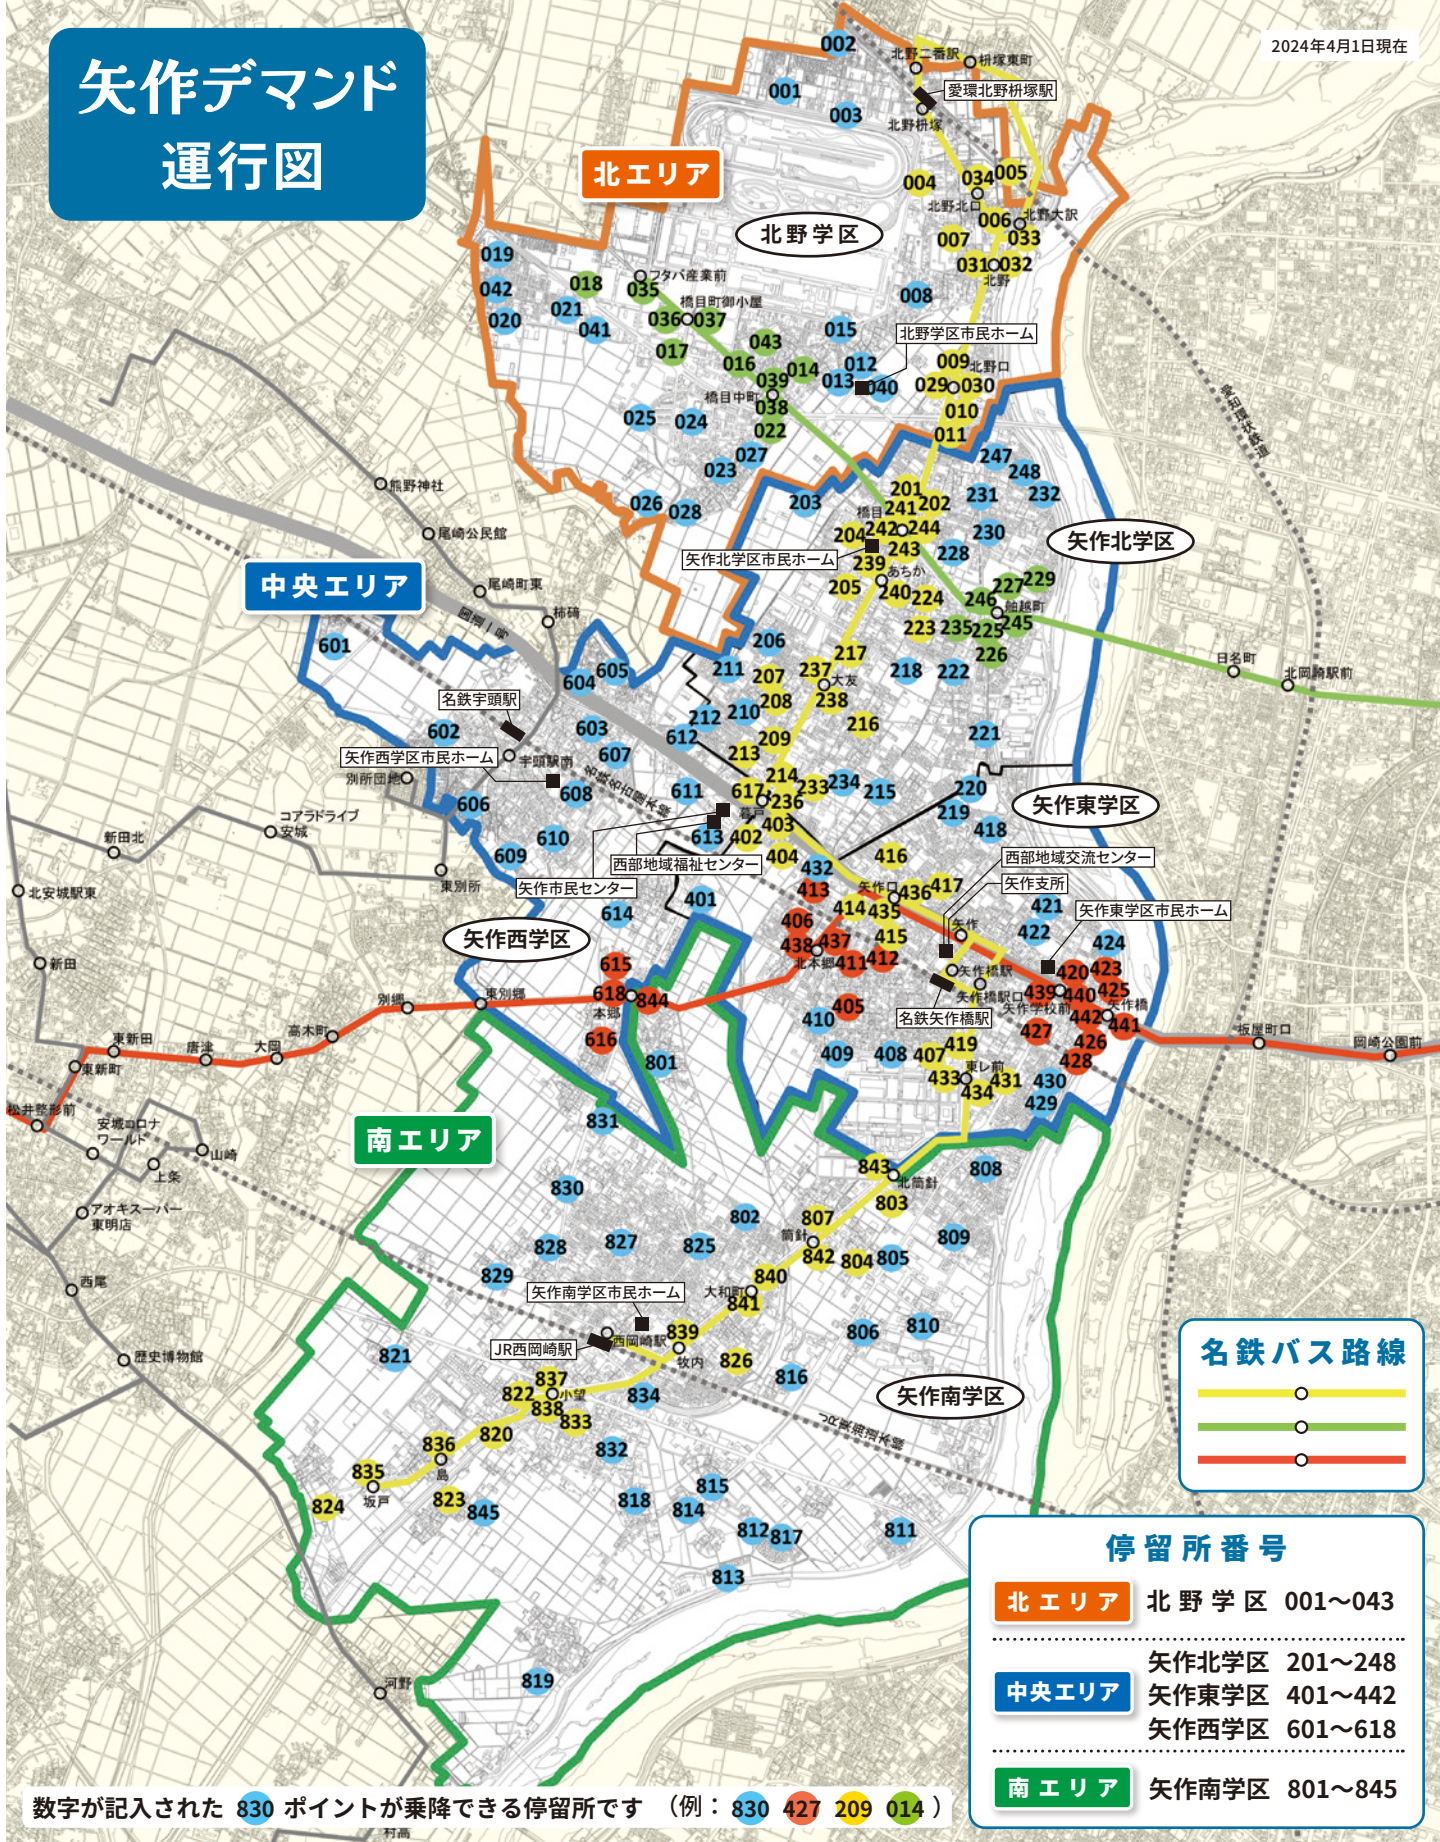

矢作デマンド 運行図

数字が記入された 830 ポイントが乗降できる停留所です (例: 830 427 209 014)

停留所番号	
北エリア	北野学区 001~043
中央エリア	矢作北学区 201~248 矢作東学区 401~442 矢作西学区 601~618
南エリア	矢作南学区 801~845

ルール 1

エリアにより運賃が異なります
(隣接しないエリアの移動はできません。)

×乗車できません
北エリア ↔ 南エリア

ルール 2

異なる色の停留所に移動できます
(青色は同じ色も移動できます)

×乗降できません
路線バスが運行しているルートです。路線バスを利用しましょう。